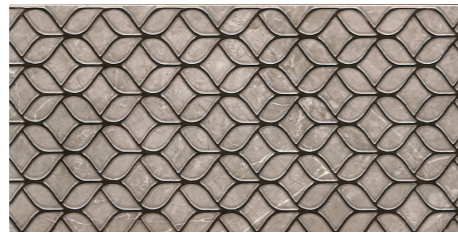

30x60 12x24" GREY DECOR ↓ G v²