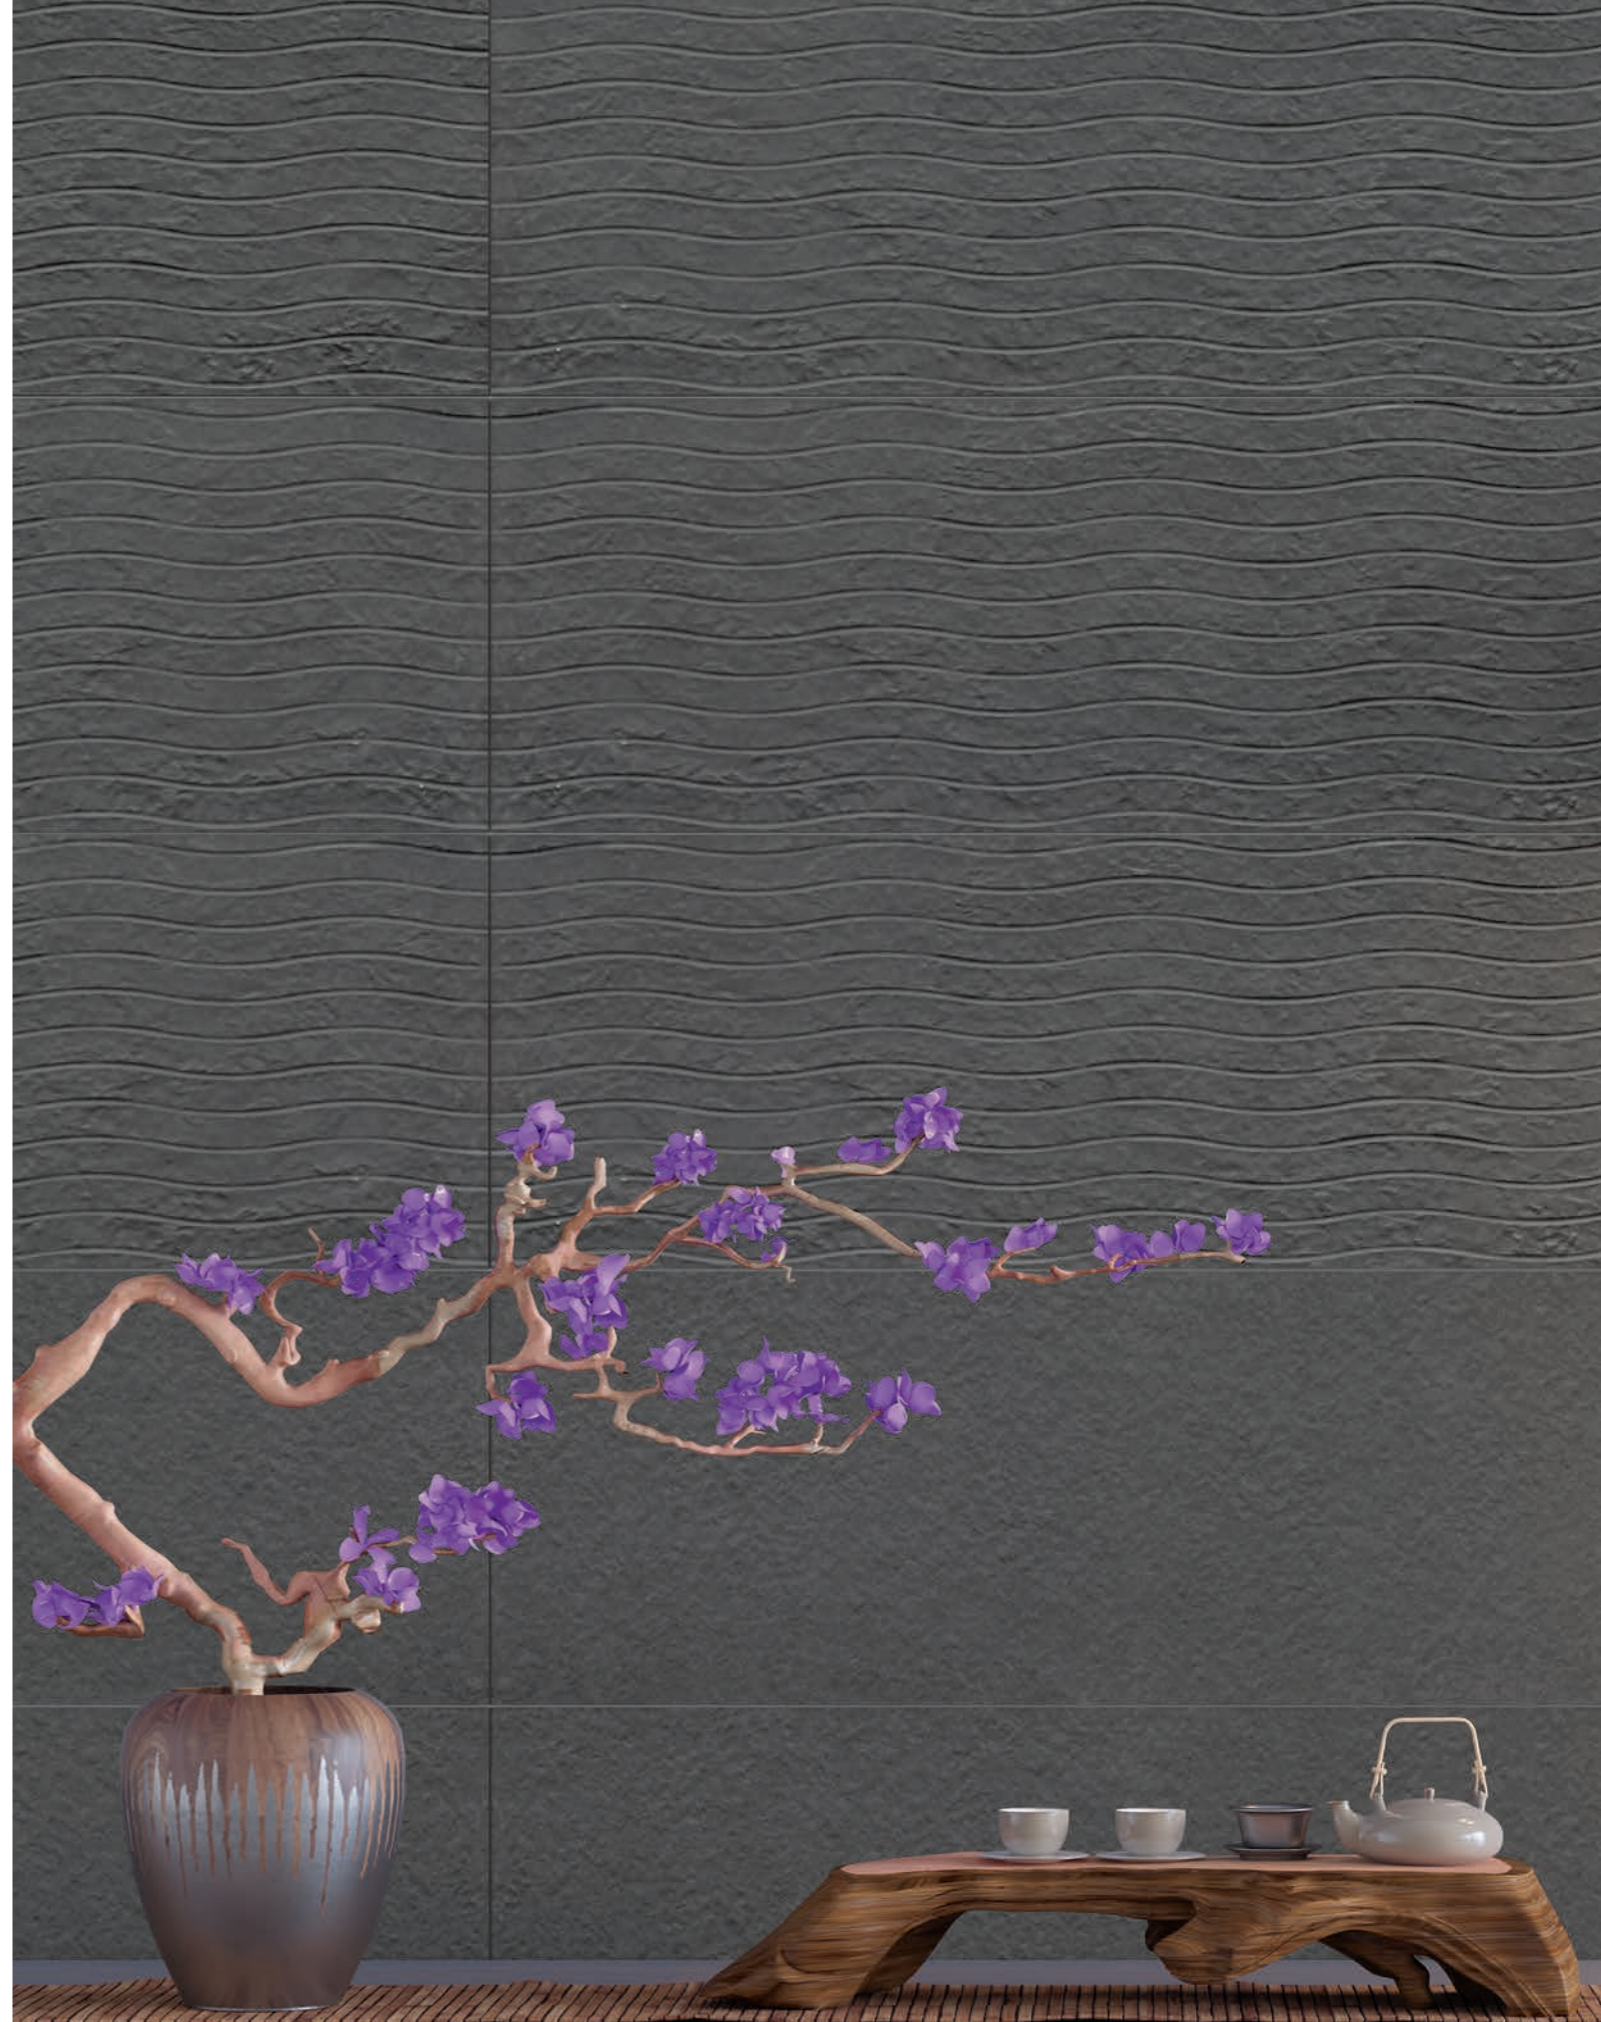

16x36" 30x90 NERO

16x36" 30x90 GRIS

16x36" 30x90 NERO

45x45 18x18" GRIS RMV1

45x45 18x18" NERO RMV1

16x36" 30x90 WHITE

!RM v² 16x36" 30x90 WHITE DECOFON

!RM v²