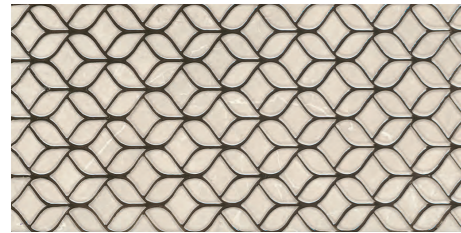

30x60 12x24" MIX DECOFON

40x40 16x16" WHITE

40x40 16x16" GREY

40x40 16x16" SMOKE

30x60 12x24" WHITE ↓ G v²

30x60 12x24" GREY ↓ G v²

30x60 12x24" WHITE DECOFON ↓ G v²

30x60 12x24" GREY DECOFON ↓ G v²