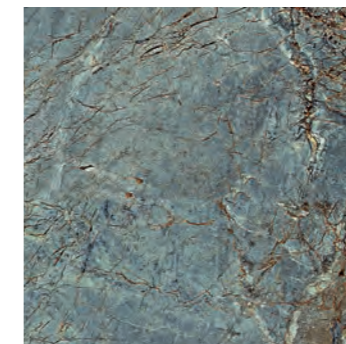

45x45 18x18" TURQUOISE